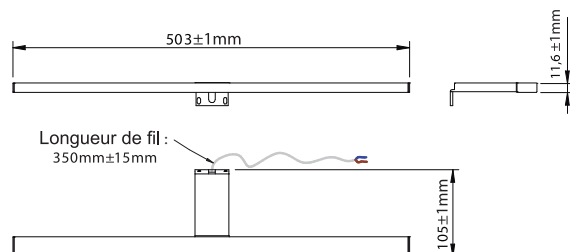

SOURCE LUMINEUSE ET ÉCLAIREMENT			ALIS300	
Température de couleur	Durée de vie de la lampe	Lux		Sense du faisceau de lumière
5700 k	45000h	1) 485		
	Lumens	2) 135		
	417 lm	3) 40