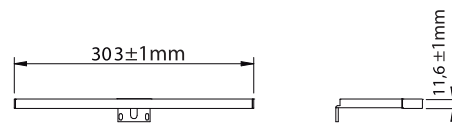

SOURCE LUMINEUSE ET ÉCLAIREMENT			ALIS500	
Température de couleur	Durée de vie de la lampe	Lux		Sense du faisceau de lumière
5700 k	45000h	1) 1560		
	Lumens	2) 435		
	4) 0	3) 160		

Ozé

Le prêt à poser de qualité